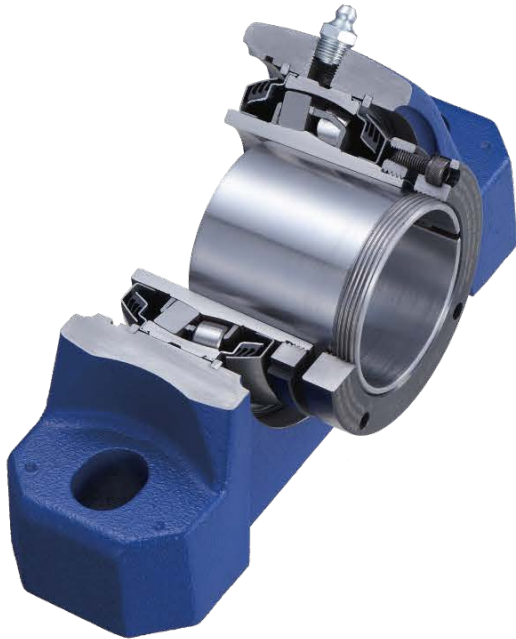

SRB

一体型自動調心ころ軸受ユニット

COO

スナップリングを移動させる
ことによって固定から可動タイプへ

調心角度 $\pm 2^\circ$ に
対応する接触シール

ステンレス製スリング

動的調心に対応する
3重リップシール

足裏ベタデザインの
耐久性のある
一体型鋳鉄製
ハウジング

SN5 プランマブロックと同寸法

2種類のロックシステム
クロスロックアダプタロック
止めねじカラーロック

CROSSLOC™

簡単な脱着
特許取得のアダプタ
ロックシステム

CROSSLOC™ CXC

CS止めねじロック軸受と
同じ外径サイズのシリーズ

22200K
+ アダプタ

CX
CROSSLOC™

CS
止めねじロック

CXC
CROSSLOC™

従来のSN用

COC一体型専用

その他のCOCハウジング用

QRコードをスキャン
現場で情報に繋がります。

www.crossocean.com

©2021 COC INC.